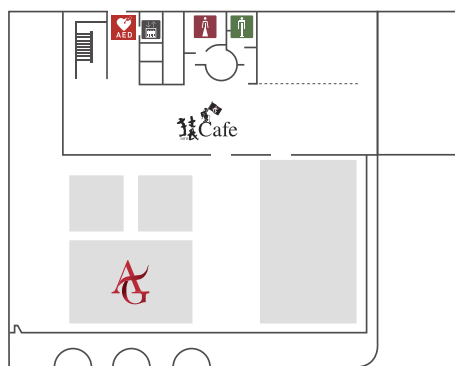

# KUSUNOKI TERRACE

くすのきテラス

『Cassina ix.c.+デザイナー高須学 氏』が空間プロデュースを手がけた「キンシャチダイニング」は、ソファ席やボックス席など約320席を用意し、思い思いのスタイルで食事やくつろぎを楽しむことができます。また、世界のビジネス誌を読みながらコーヒーブレイクできるブックカフェ「猿Cafe」、名古屋城、名城公園を一望できる屋上庭園「AGスクエア」があり、キャンパスライフを豊かに彩ります。

キンシャチダイニング [1F]

1F

← AGALS TOWER アガルスタワー ↑ HUB CUBE ハブキューブ ALICE TOWER アリスタワー →

キンシャチダイニング  
Kinshachi Dining

ローソン  
LAWSON

2F

← AGALS TOWER アガルスタワー ↑ HUB CUBE ハブキューブ ALICE TOWER アリスタワー →

猿Cafe  
Saru Cafe