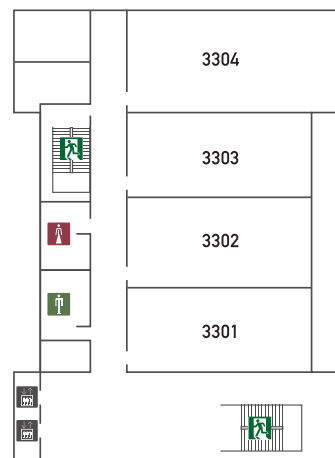

Lab[3・4F]

ブラウジングフロア [2F]

1F

Cubic Lib

← AGALS TOWER アガルスタワー ALICE TOWER → アリスタワー

3102. グループラーニング
スタジオB
Group Learning Studio B

2F

Cubic Lib

← AGALS TOWER アガルスタワー ALICE TOWER → アリスタワー

3F

Cubic Lab

← AGALS TOWER アガルスタワー ALICE TOWER → アリスタワー

3301. Lab C
3302. Lab D
3303. Lab E
3304. Lab F

4F

Cubic Lab

← AGALS TOWER アガルスタワー ALICE TOWER → アリスタワー