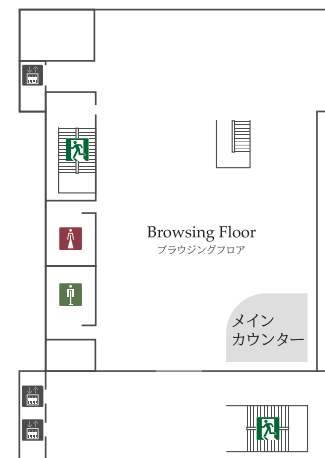

INTELLIGENCE CUBE

インテリジェンスキューブ

ビジネス系の専門書、約380台の最新PCを備えた、ライブラリー・ICT棟。ライブラリーはデータベース化によりスピーディーに知りたい内容を取り出すことができます。1階アカデミックフロアには豊富な資料とICTを活用しながらグループワークができるスタジオ、2階ブラウジングフロアには最新のビジネス書籍が並ぶブックシェルフを設け、学生一人ひとりの知的好奇心に応えます。

Lab[3・4F]

ブラウジングフロア [2F]

1F

Cubic Lib

← AGALS TOWER アガルスタワー ALICE TOWER → アリスタワー

3102. グループラーニング
スタジオB
Group Learning Studio B

2F

Cubic Lib

← AGALS TOWER アガルスタワー ALICE TOWER → アリスタワー

3F

Cubic Lab

← AGALS TOWER アガルスタワー ALICE TOWER → アリスタワー

3301. Lab C
3302. Lab D
3303. Lab E
3304. Lab F

4F

Cubic Lab

← AGALS TOWER アガルスタワー ALICE TOWER → アリスタワー