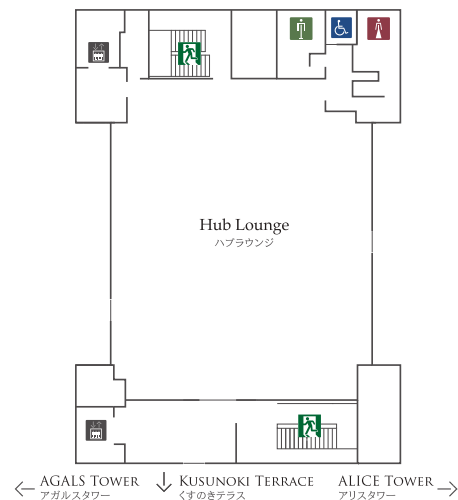

HUB CUBE

ハブキューブ

キャンパス中央に位置する事務棟として、履修や資格取得、課外活動、施設利用などの各種相談・手続きに応じ、学生生活をサポートします。1階には自習・休憩、昼食、仲間や教職員との交流などのあらゆるシーンで使える多目的ホール「ハブラウンジ」を設置。隣接する「くすのきテラス」と連携して活用することで、学生が企画・運営するさまざまなイベントの拠点にもなります。

1F