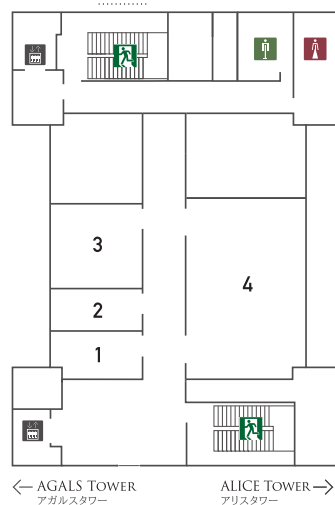

# HUB CUBE

ハブキューブ

キャンパス中央に位置する事務棟として、履修や資格取得、課外活動、施設利用などの各種相談・手続きに応じ、学生生活をサポートします。1階には自習・休憩、昼食、仲間や教職員との交流などのあらゆるシーンで使える多目的ホール「ハブラウンジ」を設置。隣接する「くすのきテラス」と連携して活用することで、学生が企画・運営するさまざまなイベントの拠点にもなります。

## 1F

## 3F

- 1. 会議室4  
Conference Room 4
- 2. 会議室5  
Conference Room 5
- 3. 会議室6  
Conference Room 6
- 4. 会議室7  
Conference Room 7