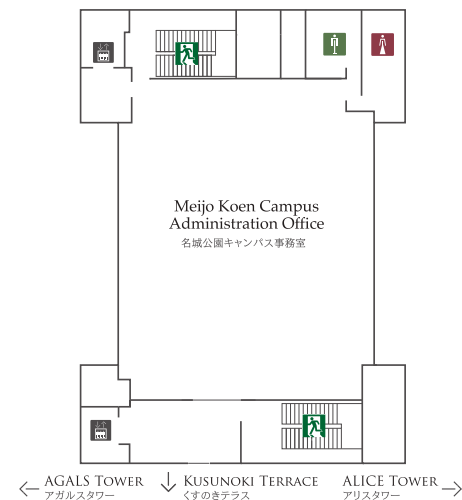

# HUB CUBE

ハブキューブ

キャンパス中央に位置する事務棟として、履修や資格取得、課外活動、施設利用などの各種相談・手続きに応じ、学生生活をサポートします。1階には自習・休憩、昼食、仲間や教職員との交流などのあらゆるシーンで使える多目的ホール「ハブラウンジ」を設置。隣接する「くすのきテラス」と連携して活用することで、学生が企画・運営するさまざまなイベントの拠点にもなります。

## 1F

## 3F

- 1. 会議室4  
Conference Room 4
- 2. 会議室5  
Conference Room 5
- 3. 会議室6  
Conference Room 6
- 4. 会議室7  
Conference Room 7