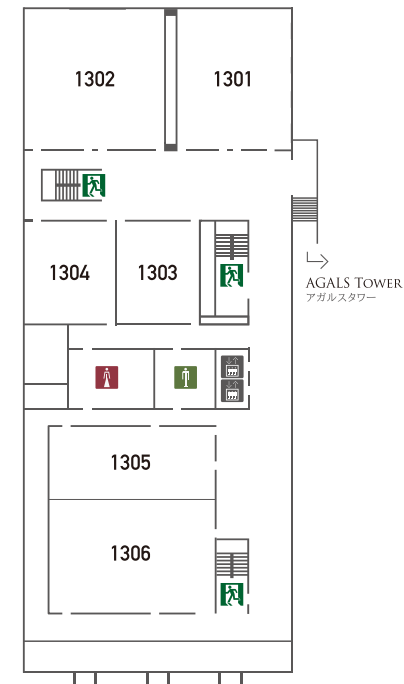

CASTLE HALL

キャッスルホール

さまざまな分野の第一線で活躍する専門家、企業家による講演会、最新の研究成果を発表する学会など、最先端の知が集まり、その発信拠点となるホール「明倫」と、就職セミナーなどさまざまな用途に対応する電動格納式シートを備えた多目的教室を設けています。学生と社会、地域と世界、今と未来を豊かにつないでいきます。

大教室【1-3F】

明倫【1・2F】

1F

1101-1104. 大教室
Lecture Room

1105. 明倫
MEIRIN

1. 控室1
Waiting Room 1
2. 控室2
Waiting Room 2
3. 控室3
Waiting Room 3
4. 控室4
Waiting Room 4

2F

1201-1204. 大教室
Lecture Room

1105. 明倫
MEIRIN

 紀伊國屋書店
Kinokuniya Bookstore

3F

1301-1306. 大教室
Lecture Room