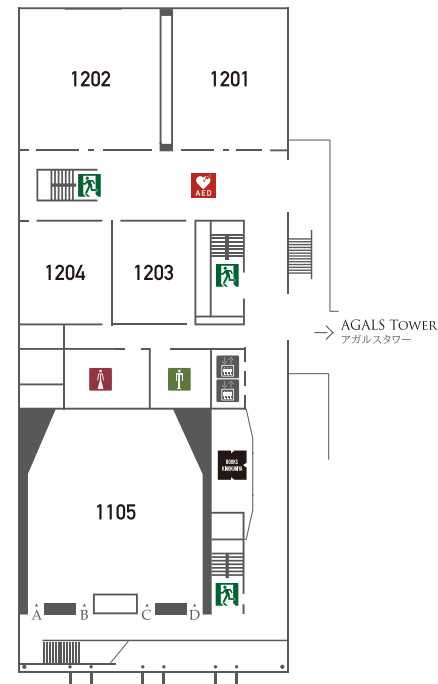

CASTLE HALL

キャッスルホール

さまざまな分野の第一線で活躍する専門家、企業家による講演会、最新の研究成果を発表する学会など、最先端の知が集まり、その発信拠点となるホール「明倫」と、就職セミナーなどさまざまな用途に対応する電動格納式シートを備えた多目的教室を設けています。学生と社会、地域と世界、今と未来を豊かにつないでいきます。

大教室【1-3F】

明倫【1・2F】

1F

1101-1104. 大教室
Lecture Room

1105. 明倫
MEIRIN

1. 控室1
Waiting Room 1
2. 控室2
Waiting Room 2
3. 控室3
Waiting Room 3
4. 控室4
Waiting Room 4

2F

1201-1204. 大教室
Lecture Room

1105. 明倫
MEIRIN

 紀伊國屋書店
Kinokuniya Bookstore

3F

1301-1306. 大教室
Lecture Room