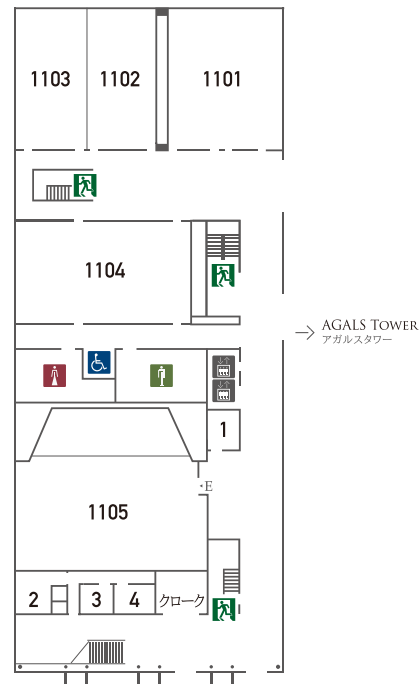

CASTLE HALL

キャッスルホール

さまざまな分野の第一線で活躍する専門家、企業家による講演会、最新の研究成果を発表する学会など、最先端の知が集まり、その発信拠点となるホール「明倫」と、就職セミナーなどさまざまな用途に対応する電動格納式シートを備えた多目的教室を設けています。学生と社会、地域と世界、今と未来を豊かにつないでいきます。

大教室【1-3F】

明倫【1・2F】

1F

1101-1104. 大教室
Lecture Room

1105. 明倫
MEIRIN

1. 控室1
Waiting Room 1
2. 控室2
Waiting Room 2
3. 控室3
Waiting Room 3
4. 控室4
Waiting Room 4

2F

1201-1204. 大教室
Lecture Room

1105. 明倫
MEIRIN

 紀伊國屋書店
Kinokuniya Bookstore

3F

1301-1306. 大教室
Lecture Room