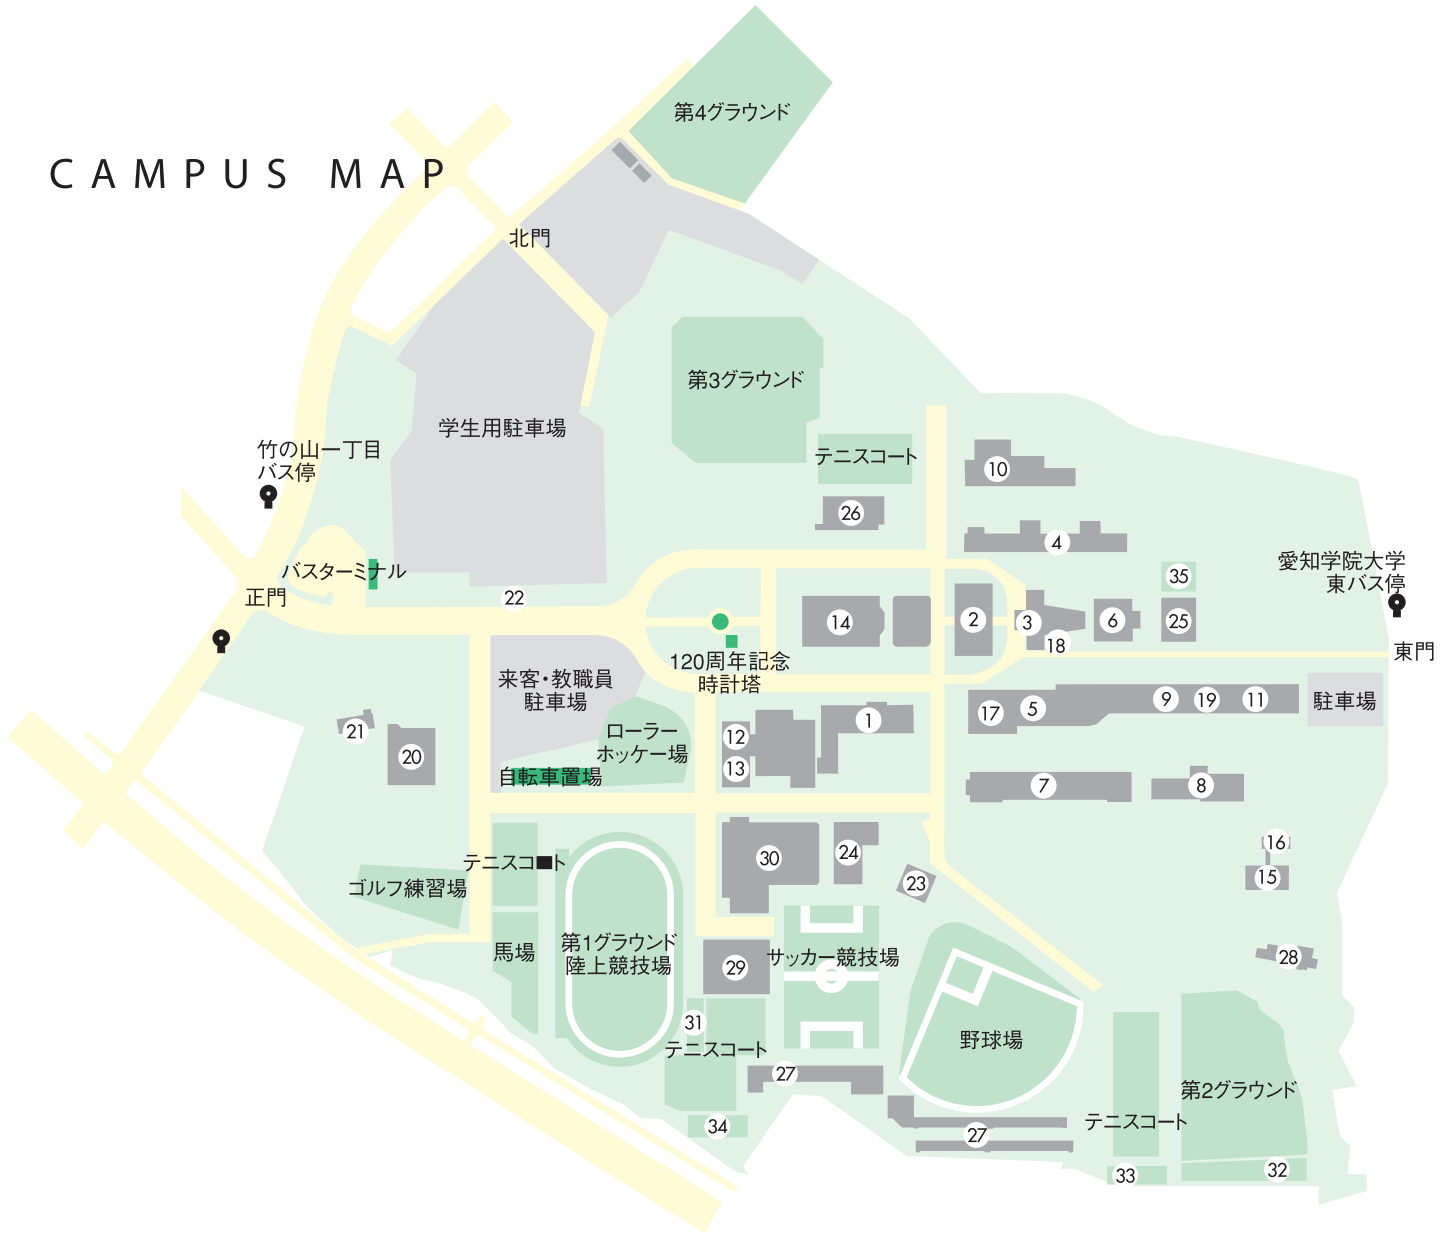

日進キャンパス

〒470-0195 愛知県日進市岩崎町阿良池12

TEL: 0561-73-1111 (代)

CAMPUS MAP

- | | | |
|--------------|---|--|
| ① 本部棟 | ⑬ キャリア支援課 (エクステンションセンター) | ②⑤ 第2食堂(グリルリンデン) ・ロータス |
| ② 教学センター | ⑭ ネットワークセンター | ②⑥ 第3食堂(シーザースキッチン) ・学生ホール ・AGUライフショップセンター ・トラベルセンター ・成文堂書店 |
| ③ 1号館 | ⑮ 情報処理教育センター | ②⑦ クラブハウス |
| ④ 2号館 | ⑯ 学院会館 | ②⑧ 研修会館 |
| ⑤ 3号館 | ⑰ 宿舍 | ②⑨ 体育館 |
| ⑥ 4号館 | ⑱ 守衛室 | ③⑩ AGUスポーツセンター(第2体育館) |
| ⑦ 6号館 | ⑲ さくらテラス ・学生ホール ・ローソン ・Cafe Box | ③⑪ 相撲場 |
| ⑧ 7号館 | ⑳ けやきテラス ・モスバーガー ・スガキヤ ・S&Bカレーバー ・ダイニングフロア ・多目的ホール | ③⑫ アーチェリー場 |
| ⑨ 9号館 | | ③⑬ 弓道場 |
| ⑩ 12号館 | | ③⑭ 射撃場 |
| ⑪ 14号館 | | ③⑮ 薬用植物園 |
| ⑫ 図書館情報センター棟 | | |
| ⑬ 法務支援センター | | |
| ⑭ 100周年記念講堂 | | |
| ⑮ 坐禅堂 | | |
| ⑯ 禅研究所 | | |