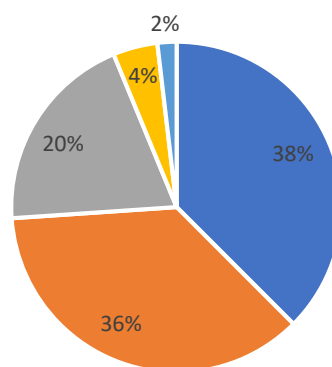

この結果をふまえ、本学の今後の教育支援や大学評価にひろく活かしてまいります。

今回、アンケート調査にご協力いただきました皆様及びアンケートの周知にご協力いただきました同窓会事務局等関係者の皆様に厚く御礼申し上げます。

- アンケート実施期間：2020年4月～2021年5月
- 調査対象：愛知学院大学同窓生
- 調査方法：愛知学院大学同窓会報に案内を同封、WEBにて回答

愛知学院大学に対しての満足度

卒業した学部・学科の満足度

■ 満足 ■ やや満足 ■ どちらとも言えない ■ やや不満 ■ 不満

■ 満足 ■ やや満足 ■ どちらとも言えない ■ やや不満 ■ 不満

つながる力。動かす力。

愛知学院大学

AICHI GAKUIN  
UNIVERSITY