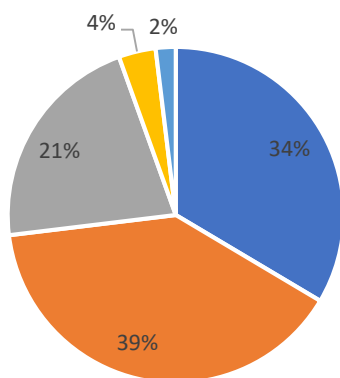

# 愛知学院大学卒業生対象アンケート結果

2020年4月から2021年5月にかけて、卒業生に対しまして本学における教育の在り方を模索するためのアンケートを実施しました。

アンケートには、1,700名を越える卒業生の方にご協力を頂きました。

アンケートの集計結果により「愛知学院大学に対しての満足度」は73%の方が満足・やや満足、「卒業した学部・学科の満足度」は74%の方が満足・やや満足している結果となりました。

この結果をふまえ、本学の今後の教育支援や大学評価にひろく活かしてまいります。

今回、アンケート調査にご協力いただきました皆様及びアンケートの周知にご協力いただきました同窓会事務局等関係者の皆様に厚く御礼申し上げます。

- アンケート実施期間：2020年4月～2021年5月
- 調査対象：愛知学院大学同窓生
- 調査方法：愛知学院大学同窓会報に案内を同封、WEBにて回答

愛知学院大学に対しての満足度

卒業した学部・学科の満足度