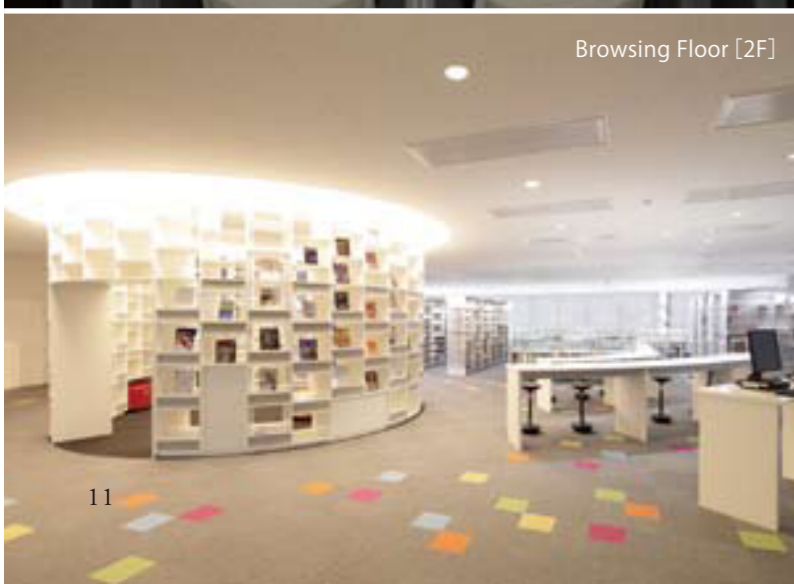

INTELLIGENCE CUBE

インテリジェンスキューブ

ビジネス系の専門書、約380台の最新PCを備えた、ライブラリー・ICT棟。ライブラリーはデータベース化によりスピーディーに知りたい内容を取り出すことができます。1階アカデミックフロアには豊富な資料とICTを活用しながらグループワークができるスタジオ、2階ブラウジングフロアには最新のビジネス書籍が並ぶブックシェルフを設け、学生一人ひとりの知的好奇心に応えます。

Lab [3・4F]

Browsing Floor [2F]

1F

Cubic Lib

← AGALS TOWER アガルスタワー KUSUNOKI TERRACE → くすのきテラス

3101,3102.グループラーニングスタジオ
Group Learning Studio

2F

Cubic Lib