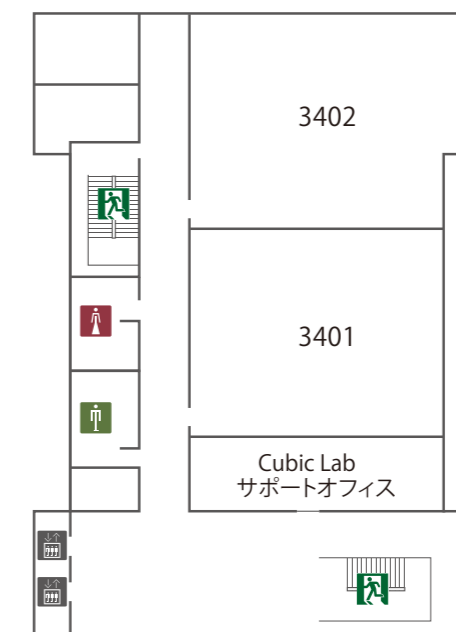

INTELLIGENCE CUBE

インテリジェンスキューブ

ビジネス系の専門書、約380台の最新PCを備えた、ライブラリー・ICT棟。ライブラリーはデータベース化によりスピーディーに知りたい内容を取り出すことができます。1階アカデミックフロアには豊富な資料とICTを活用しながらグループワークができるスタジオ、2階ブラウジングフロアには最新のビジネス書籍が並ぶブックシェルフを設け、学生一人ひとりの知的好奇心に応えます。

Lab [3・4F]

Browsing Floor [2F]

1F

Cubic Lib

← AGALS TOWER アガルスタワー KUSUNOKI TERRACE → くすのきテラス

3101,3102.グループラーニングスタジオ
Group Learning Studio

2F

Cubic Lib

← AGALS TOWER アガルスタワー KUSUNOKI TERRACE → くすのきテラス

3F

Cubic Lab

← AGALS TOWER アガルスタワー KUSUNOKI TERRACE → くすのきテラス

3301. Lab C
3302. Lab D
3303. Lab E
3304. Lab F

4F

Cubic Lab

3401. Lab A
3402. Lab B