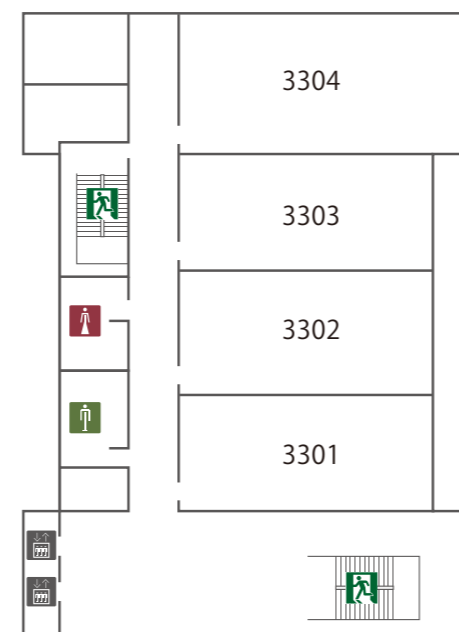

INTELLIGENCE CUBE

インテリジェンスキューブ

ビジネス系の専門書、約380台の最新PCを備えた、ライブラリー・ICT棟。ライブラリーはデータベース化によりスピーディーに知りたい内容を取り出すことができます。1階アカデミックフロアには豊富な資料とICTを活用しながらグループワークができるスタジオ、2階ブラウジングフロアには最新のビジネス書籍が並ぶブックシェルフを設け、学生一人ひとりの知的好奇心に応えます。

Lab [3・4F]

Browsing Floor [2F]

1F

Cubic Lib

← AGALS TOWER アガルスタワー KUSUNOKI TERRACE → くすのきテラス

3101,3102.グループラーニングスタジオ
Group Learning Studio

2F

Cubic Lib

← AGALS TOWER アガルスタワー KUSUNOKI TERRACE → くすのきテラス

3F

Cubic Lab

← AGALS TOWER アガルスタワー KUSUNOKI TERRACE → くすのきテラス

3301. Lab C
3302. Lab D
3303. Lab E
3304. Lab F

4F

Cubic Lab

3401. Lab A
3402. Lab B