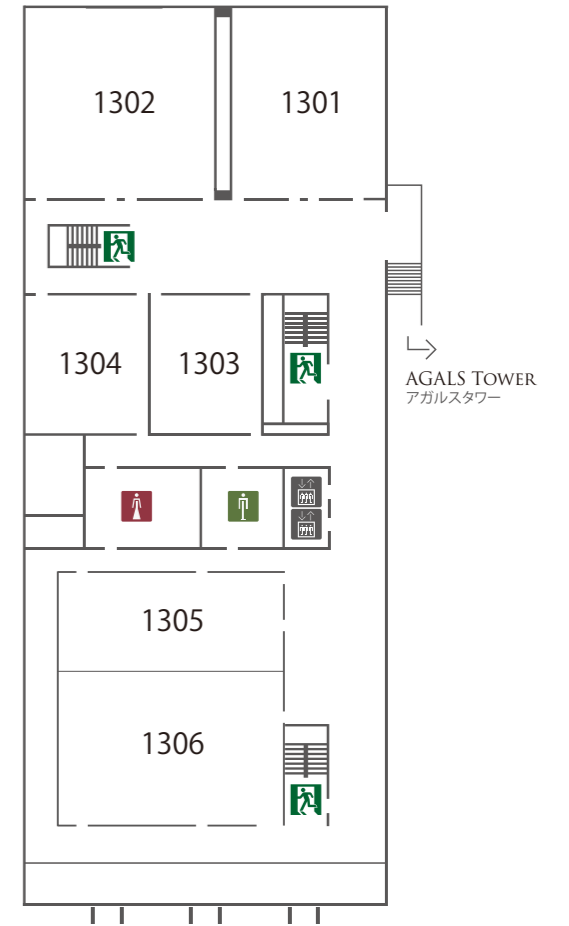

# CASTLE HALL

キャッスルホール

さまざまな分野の第一線で活躍する専門家、企業家による講演会、最新の研究成果を発表する学会など、最先端の知が集まり、その発信拠点となるホール「明倫」と、就職セミナーなどさまざまな用途に対応する電動格納式シートを備えた多目的教室を設けています。学生と社会、地域と世界、今と未来を豊かにつないでいきます。

大教室[1-3F]

明倫[1-2F]

## 1F

1101-1104大教室  
Lecture Room

1105. 明倫  
MEIRIN

- 1. 控室1  
Waiting Room 1
- 2. 控室2  
Waiting Room 2
- 3. 控室3  
Waiting Room 3
- 4. 控室4  
Waiting Room 4

## 2F

1201-1204大教室  
Lecture Room

1105. 明倫  
MEIRIN

 紀伊國屋書店  
Kinokuniya Bookstore

## 3F

1301-1306大教室  
Lecture Room