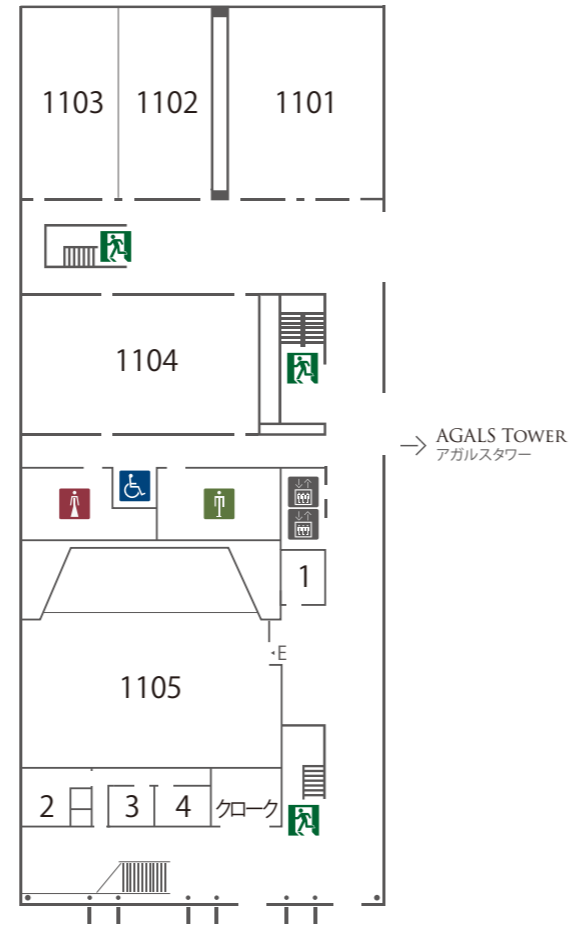

# CASTLE HALL

キャッスルホール

さまざまな分野の第一線で活躍する専門家、企業家による講演会、最新の研究成果を発表する学会など、最先端の知が集まり、その発信拠点となるホール「明倫」と、就職セミナーなどさまざまな用途に対応する電動格納式シートを備えた多目的教室を設けています。学生と社会、地域と世界、今と未来を豊かにつないでいきます。

大教室[1-3F]

明倫[1-2F]

## 1F

1101-1104大教室  
Lecture Room

1105. 明倫  
MEIRIN

- 1. 控室1  
Waiting Room 1
- 2. 控室2  
Waiting Room 2
- 3. 控室3  
Waiting Room 3
- 4. 控室4  
Waiting Room 4

## 2F

1201-1204大教室  
Lecture Room

1105. 明倫  
MEIRIN

 紀伊國屋書店  
Kinokuniya Bookstore

## 3F

1301-1306大教室  
Lecture Room