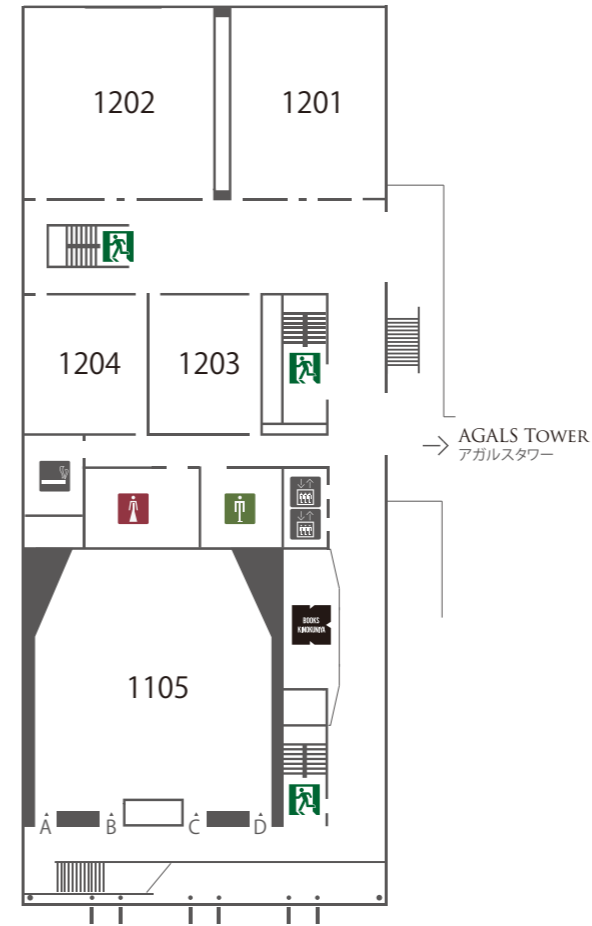

# CASTLE HALL

キャッスルホール

さまざまな分野の第一線で活躍する専門家、企業家による講演会、最新の研究成果を発表する学会など、最先端の知が集まり、その発信拠点となるホール「明倫」と、就職セミナーなどさまざまな用途に対応する電動格納式シートを備えた多目的教室を設けています。学生と社会、地域と世界、今と未来を豊かにつないでいきます。

大教室[1-3F]

明倫[1-2F]

## 1F

1101-1104大教室  
Lecture Room

1105. 明倫  
MEIRIN

- 1. 控室1  
Waiting Room 1
- 2. 控室2  
Waiting Room 2
- 3. 控室3  
Waiting Room 3
- 4. 控室4  
Waiting Room 4

## 2F

1201-1204大教室  
Lecture Room

1105. 明倫  
MEIRIN

 紀伊國屋書店  
Kinokuniya Bookstore

## 3F

1301-1306大教室  
Lecture Room