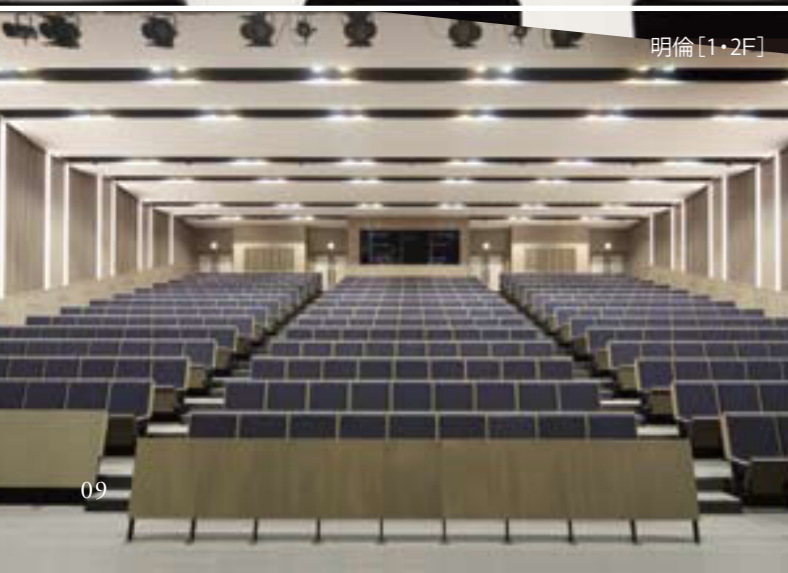

# CASTLE HALL

キャッスルホール

さまざまな分野の第一線で活躍する専門家、企業家による講演会、最新の研究成果を発表する学会など、最先端の知が集まり、その発信拠点となるホール「明倫」と、就職セミナーなどさまざまな用途に対応する電動格納式シートを備えた多目的教室を設けています。学生と社会、地域と世界、今と未来を豊かにつないでいきます。

大教室[1-3F]

明倫[1-2F]

## 1F

1101-1104大教室  
Lecture Room

1105. 明倫  
MEIRIN

- 1. 控室1  
Waiting Room 1
- 2. 控室2  
Waiting Room 2
- 3. 控室3  
Waiting Room 3
- 4. 控室4  
Waiting Room 4

## 3F

1301-1306大教室  
Lecture Room